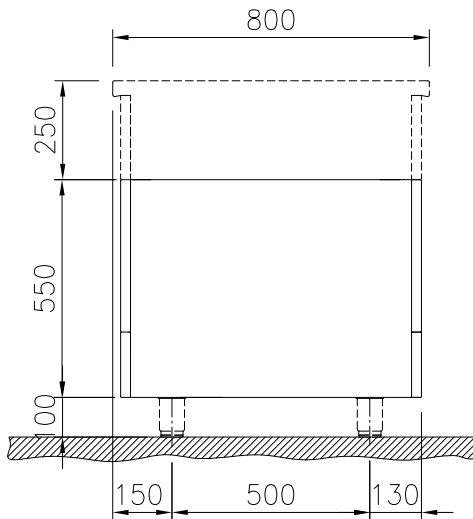

Modularna horizontalna linija
thermaline 80 - 400 mm Otvoreno
postolje, smještaj GN posuda, 1 strana,
(H2) - V=550

STAVKA #: _____

MODEL # _____

NAZIV # _____

SIS # _____

AIA # _____

588215 (MAIBDADOOO)

Otvoreno postolje,
rukovanje s jedne strane,
GN- H2

Glavne značajke

- Svi važni dijelovi su lako dostupni sa prednje strane.
- [NOT TRANSLATED]

Konstrukcija

- Zaštita od vode IPX5.
- Higijesni dizajn otvorenog postolja sa velikim zaobljenim kutevima.
- Radna ploha 2mm u od nehrđajućeg čelika 1.4301 (AISI 304).
- Ravna radna ploha sa minimalnim mogućim zonama nečistoća za jednostavno čišćenje cjelokupne površine.
- Prostor za pohranu unutar postolja prikladan je za smještaj GN 1/1 posuda.
- Unutarnji okvir za robusnu čvrstoću od nehrđajućeg čelika.

ODOBRENJE: _____

Prednja/e

Bočna/o

Gornja/e

Ključne informacije:

Vanjske dimenzije, širina: 588215 (MA1BDAD000)	400 mm
Vanjske dimenzije, dubina:	800 mm
Vanjske dimenzije, visina:	550 mm
Dimenzije utora police (širina):	340 mm
Dimenzije utora police (visina):	330 mm
Dimenzije utora police (dubina):	740 mm
Neto težina:	18 kg