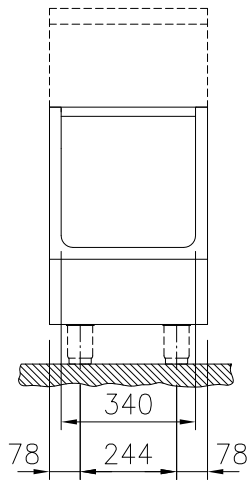

Modularna horizontalna linija
thermaline 80 - 400 mm Otvoreno
postolje, smještaj GN posuda, 1 strana,
(H2) - V=550

STAVKA #: _____

MODEL # _____

NAZIV # _____

SIS # _____

AIA # _____

588215 (MAIBDADOOO)

Otvoreno postolje,
rukovanje s jedne strane,
GN- H2

Glavne značajke

- Svi važni dijelovi su lako dostupni sa prednje strane.
- [NOT TRANSLATED]

Konstrukcija

- Zaštita od vode IPX5.
- Higijesni dizajn otvorenog postolja sa velikim zaobljenim kutevima.
- Radna ploha 2mm u od nehrđajućeg čelika 1.4301 (AISI 304).
- Ravna radna ploha sa minimalnim mogućim zonama nečistoća za jednostavno čišćenje cjelokupne površine.
- Prostor za pohranu unutar postolja prikladan je za smještaj GN 1/1 posuda.
- Unutarnji okvir za robusnu čvrstoću od nehrđajućeg čelika.

ODOBRENJE: _____

Prednja/e

Bočna/o

Gornja/e

Ključne informacije:

Vanjske dimenzije, širina: 588215 (MA1BDAD000)	400 mm
Vanjske dimenzije, dubina:	800 mm
Vanjske dimenzije, visina:	550 mm
Dimenzije utora police (širina):	340 mm
Dimenzije utora police (visina):	330 mm
Dimenzije utora police (dubina):	740 mm
Neto težina:	18 kg